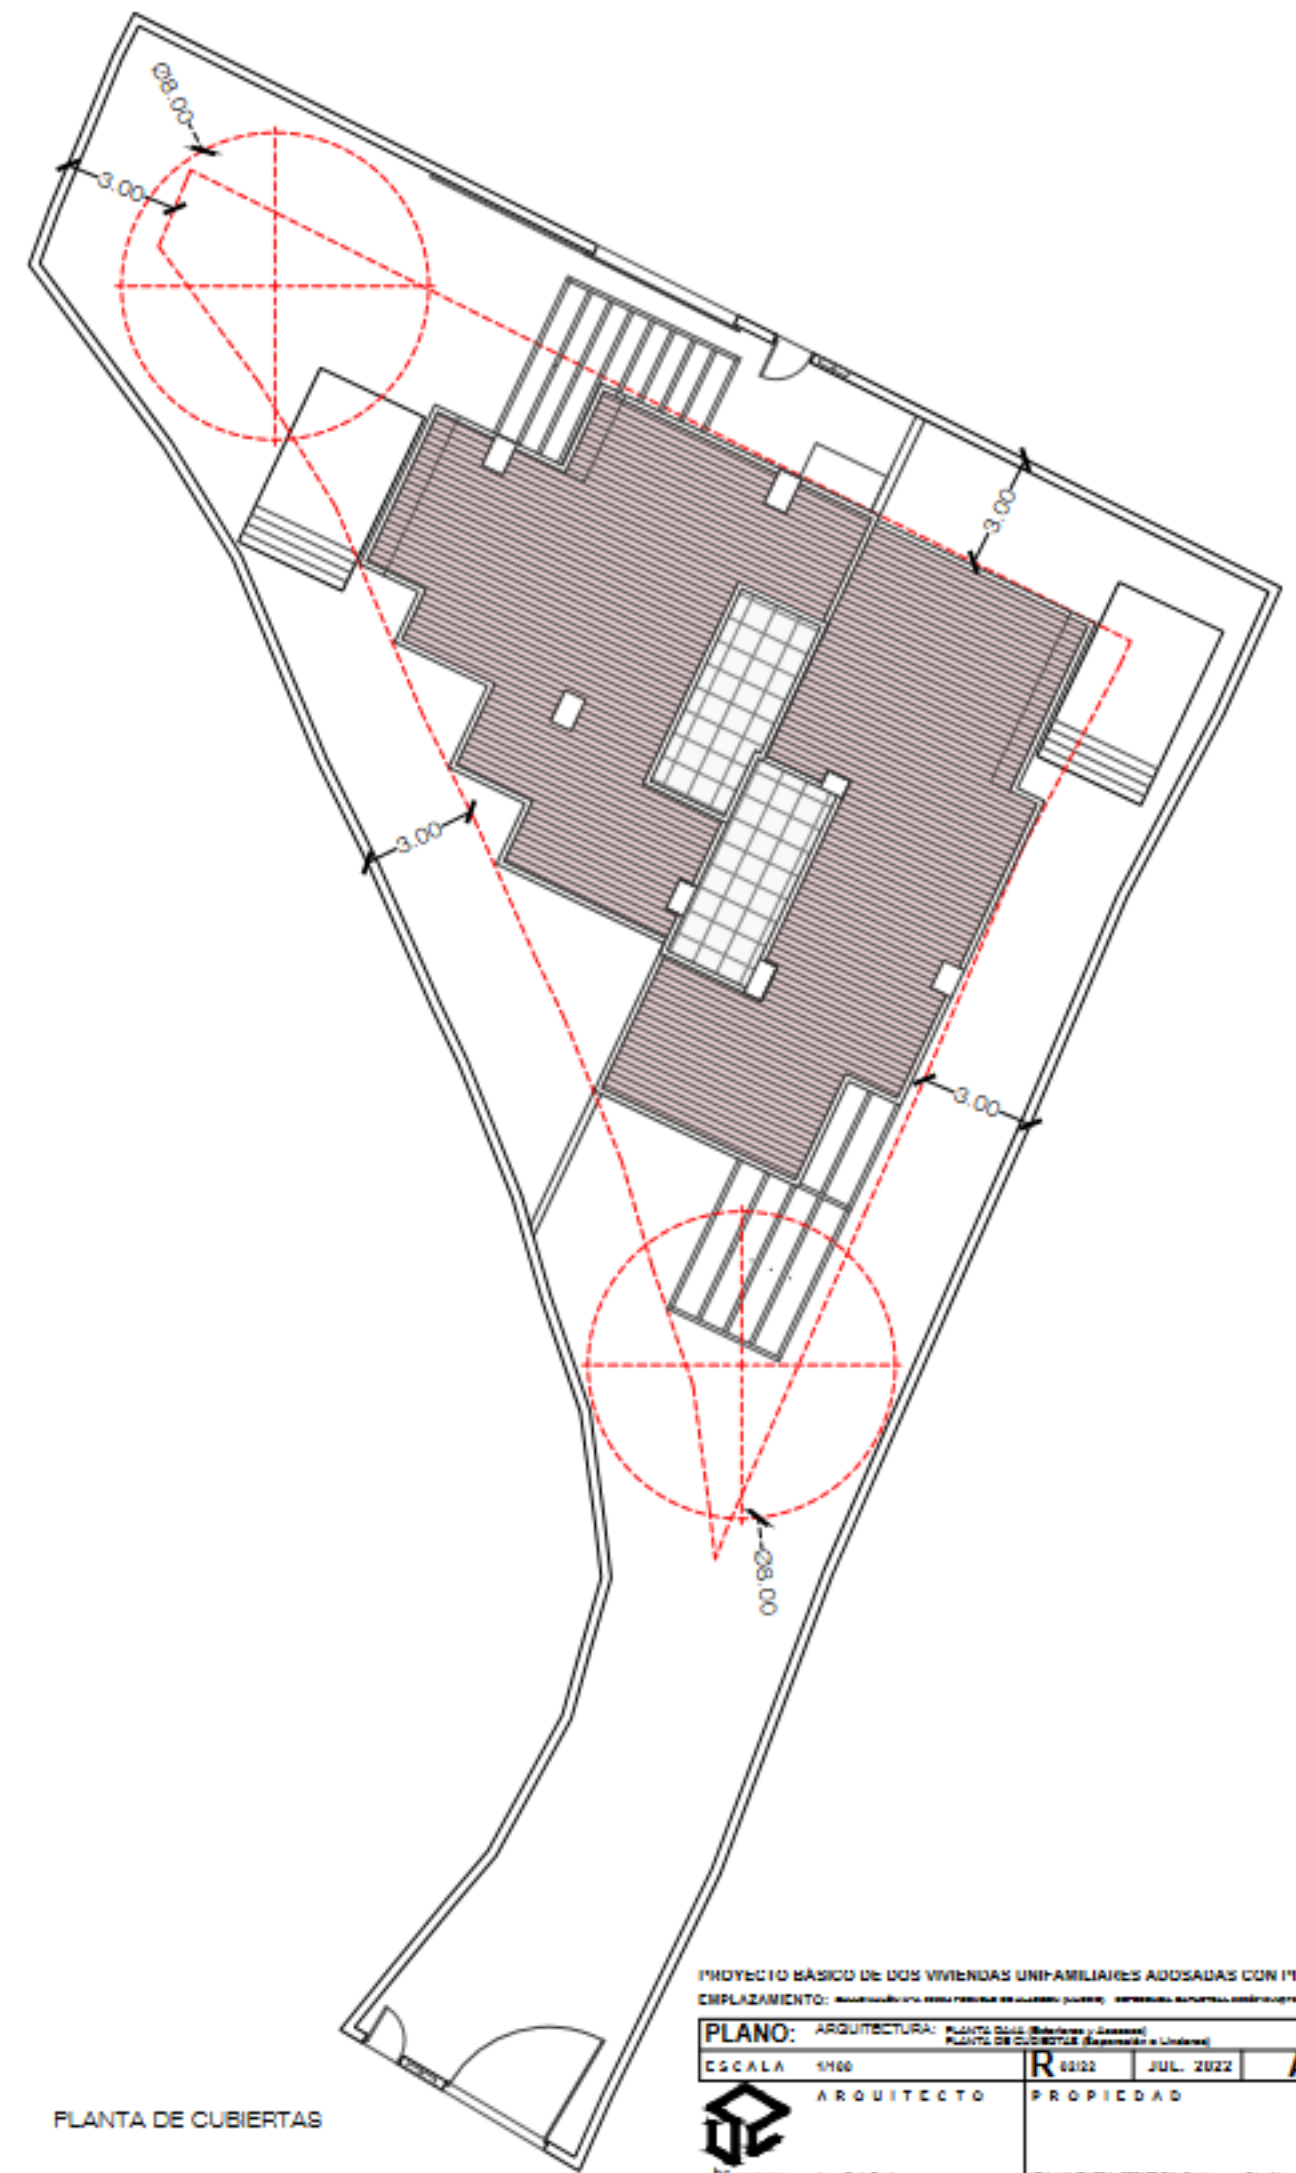

PLANTA BAJA

PLANTA DE CUBIERTAS

PROYECTO BÁSICO DE DOS VIVIENDAS UNIFAMILIARES ADOSADAS CON PISCINA
 EMPLAZAMIENTO: *Residencial en zona residencial de acceso público, con servicios básicos, dentro de un loteo*

PLANO:	ARQUITECTURA:	PLANTA BAJA (Barridos y Limpieza)	PLANTA DE CUBIERTAS (Barridos y Limpieza)
ESCALA:	1:100	R 02/22	JUL. 2022
		ARQUITECTO	PROPIEDAD

DC arquitectos Jorge Peña Peña

CONSTRUYE MÁS BIEN EL, S.L.U. Pda. Alameda, 8, Barrocas